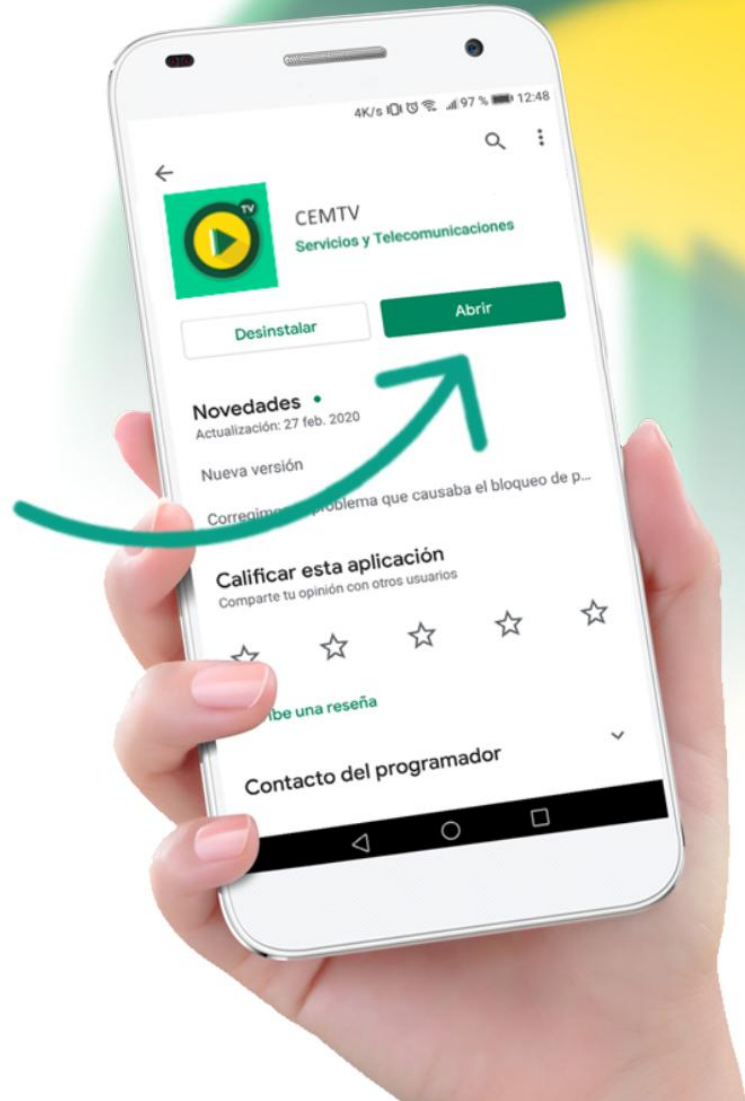

CEMTV
COOPERATIVA ELÉCTRICA DE MONTE

¿Cómo descargar, instalar e iniciar la
APP **CEMTV** desde un Smartphone
con **Android**?

1

DESCARGAR APP

En su **Smartphone** con **ANDROID**,
localice el **Playstore** e ingrese.

2

BUSQUE CEMTV

3

SELECCIONE EL ICONO CEMTV

4 HAGA CLICK EN INSTALAR

5

HAGA CLICK EN ABRIR

6