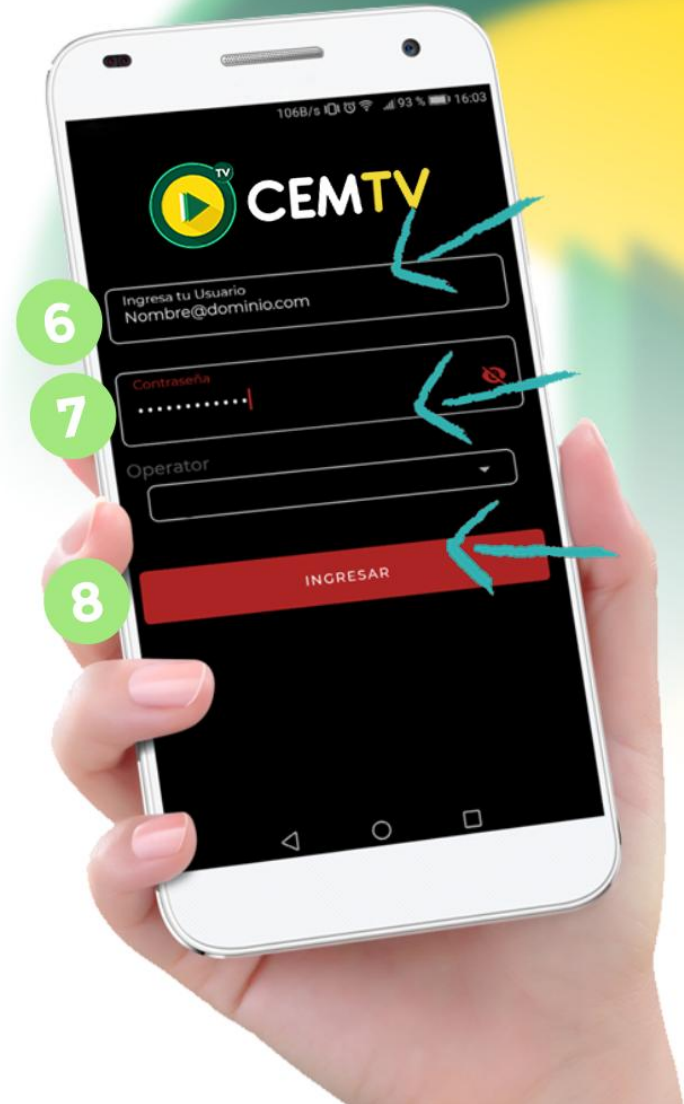

2

BUSQUE CEMTV

3

SELECCIONE EL ICONO CEMTV

4 HAGA CLICK EN INSTALAR

5

HAGA CLICK EN ABRIR

6

INGRESE SU USUARIO

7

INGRESE SU CONTRASEÑA

8

HAGA CLICK EN INGRESAR

Si no recuerda su usuario y/o contraseña, puede contactarnos a cemtv@coopmonte.com.ar

¡LISTO, A DISFRUTAR!

El mejor contenido de entretenimiento
en **Full HD**.