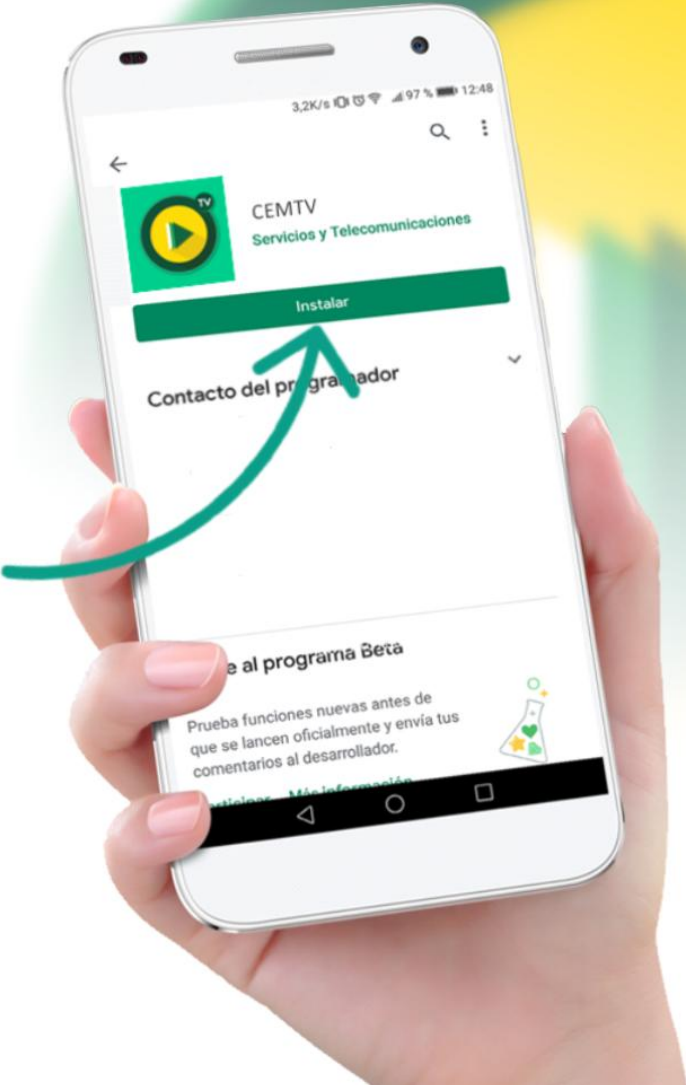

CEMTV
COOPERATIVA ELÉCTRICA DE MONTE

¿Cómo descargar, instalar e iniciar la
APP **CEMTV** desde un Smartphone
con **Android**?

1

DESCARGAR APP

En su **Smartphone** con **ANDROID**,
localice el **Playstore** e ingrese.

2

BUSQUE CEMTV

3

SELECCIONE EL ICONO CEMTV

4 HAGA CLICK EN INSTALAR

5

HAGA CLICK EN ABRIR

6

INGRESE SU USUARIO

7

INGRESE SU CONTRASEÑA

8

HAGA CLICK EN INGRESAR

Si no recuerda su usuario y/o contraseña, puede contactarnos a cemtv@coopmonte.com.ar

¡LISTO, A DISFRUTAR!

El mejor contenido de entretenimiento
en **Full HD**.